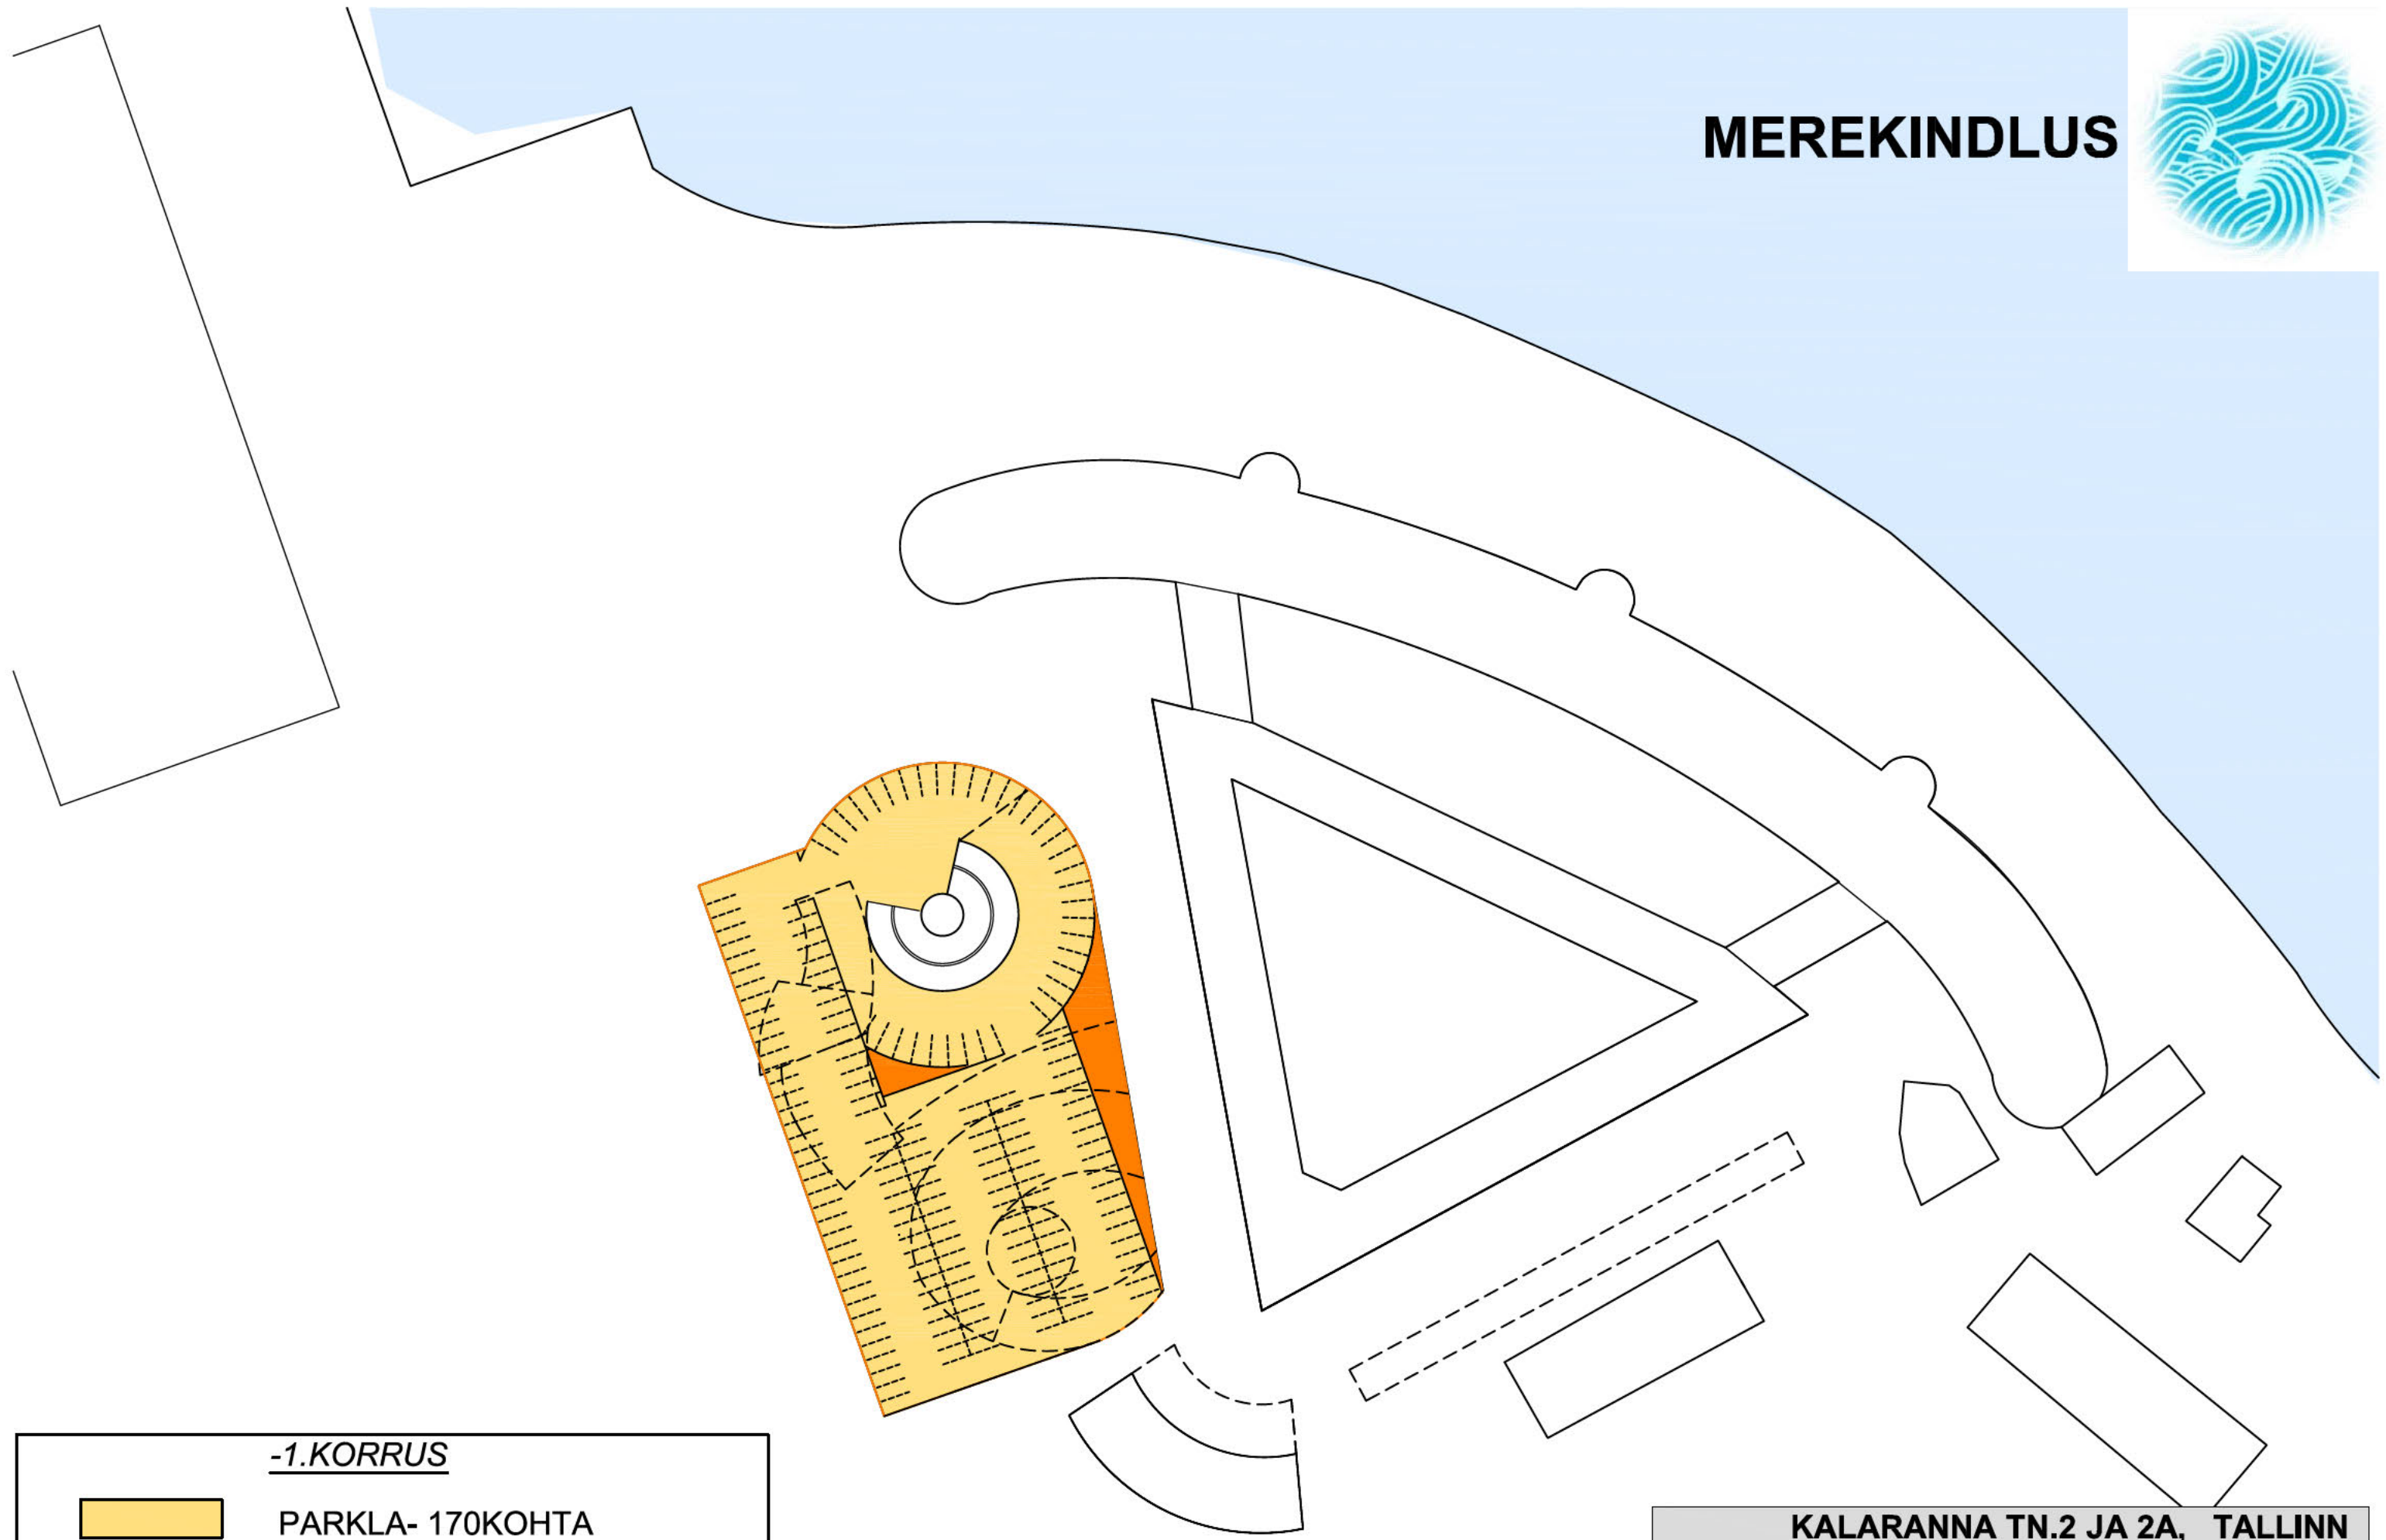

ASENDIPLAAN

KALARANNA TN.2 JA 2A, TALLINN

PATAREI MEREKINDLUSE KINNISTUTE HOONESTUSESKIIS

JAANUAR 2013

ARHITEKTID M.AUNIN, M.KAHU

MEREKINDLUS

-1.KORRUS

PARKLA- 170KOHTA