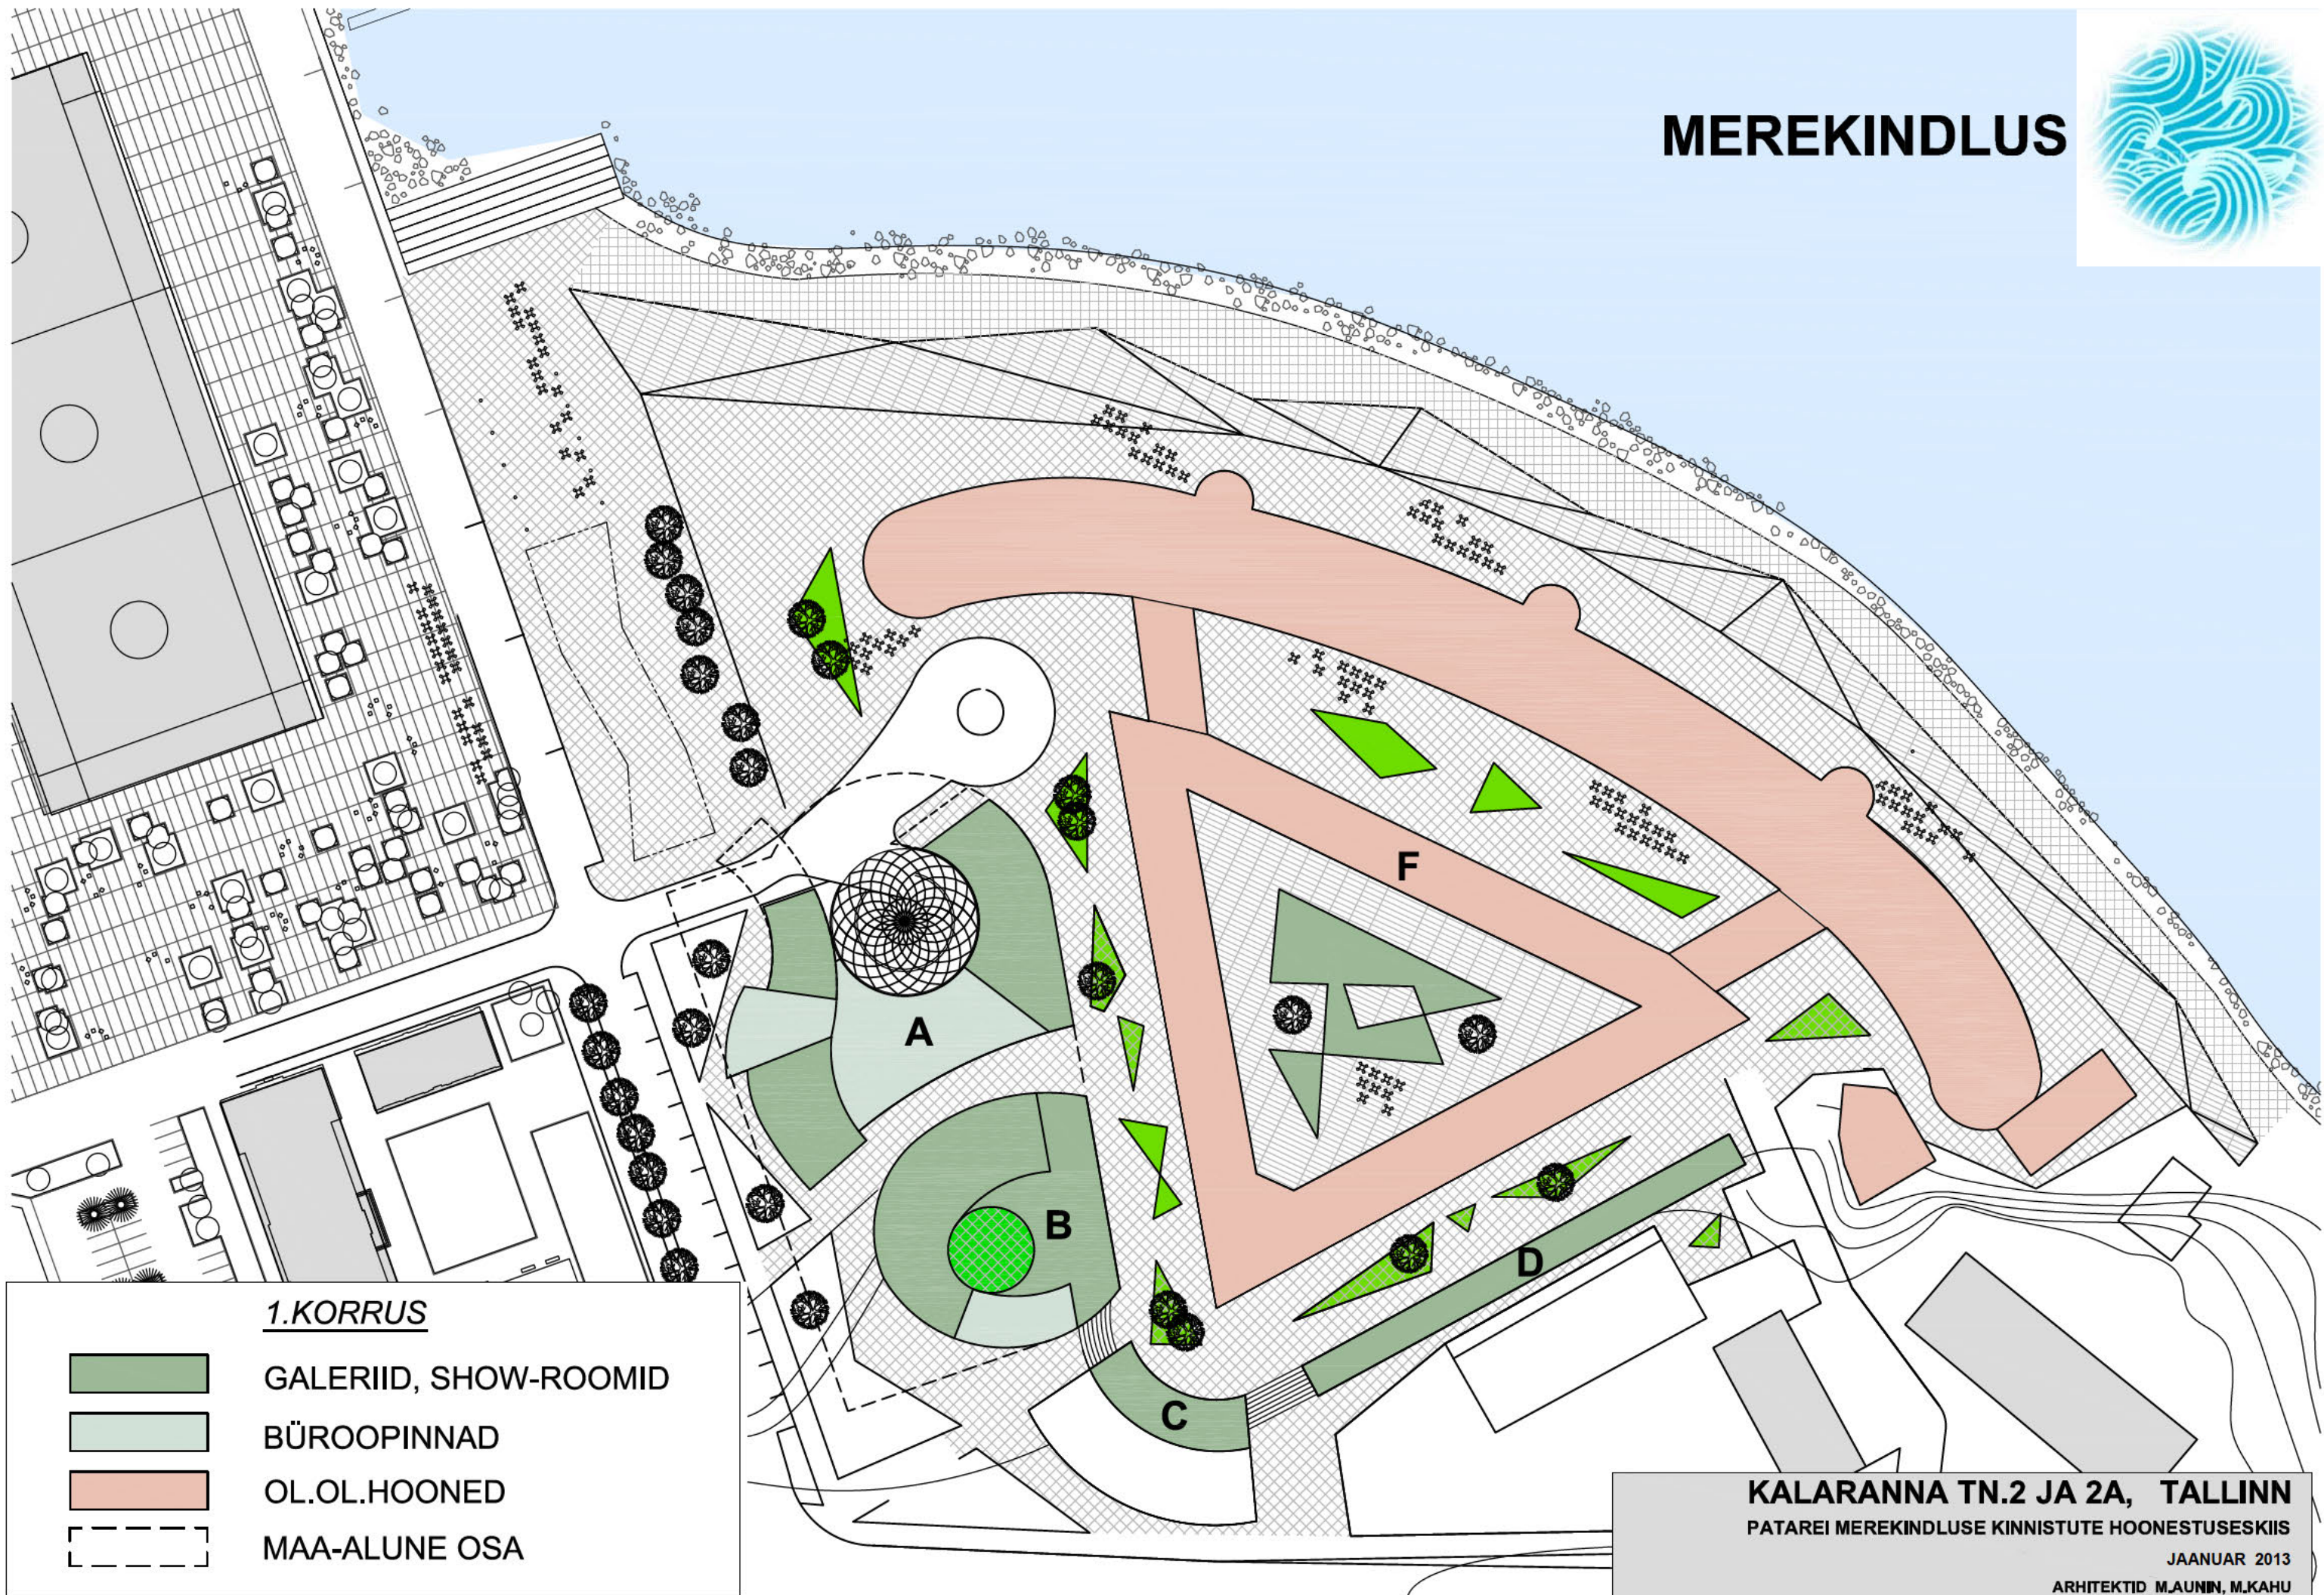

TEHNILISED RUUMID

KALARANNA TN.2 JA 2A, TALLINN

PATAREI MEREKINDLUSE KINNISTUTE HOONESTUSESKIIS

JAANUAR 2013

ARHITEKTID M.AUNIN, M.KAHU

MEREKINDLUS

1.KORRUS

GALERIID, SHOW-ROOMID