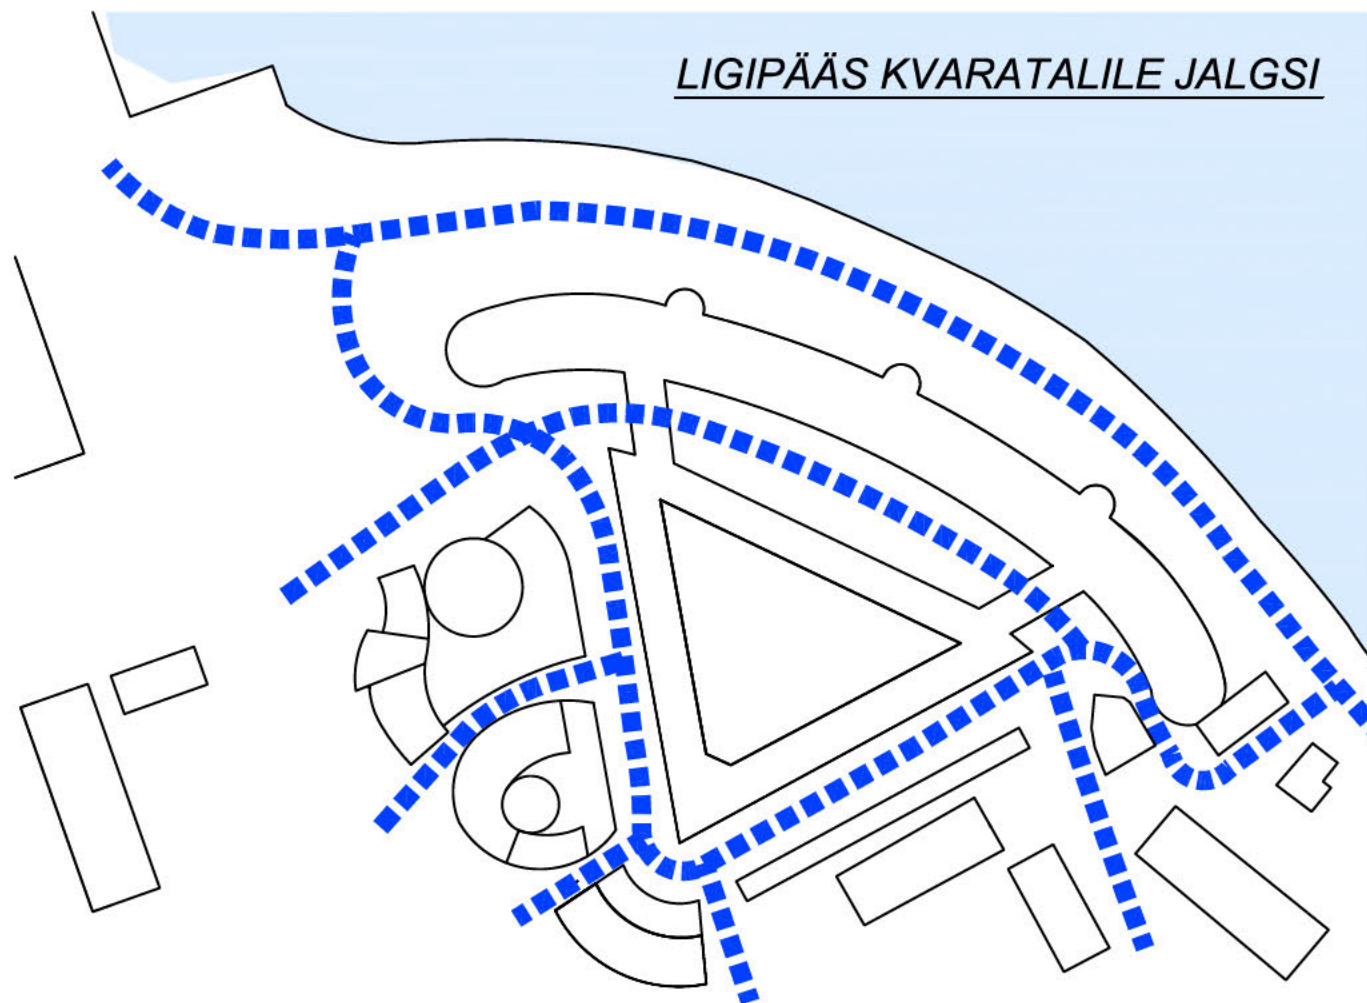

MEREKINDLUS

SITUATSIOONISKEEM

KALARANNA TN.2 JA 2A, TALLINN

PATAREI MEREKINDLUSE KINNISTUTE HOONESTUSESKIIS

JAANUAR 2013

ARHITEKTID M.AUNIN, M.KAHU

LIGIPÄÄS KVARATALILE SÕIDUKIGA

LIGIPÄÄS KVARATALILE JALGSI