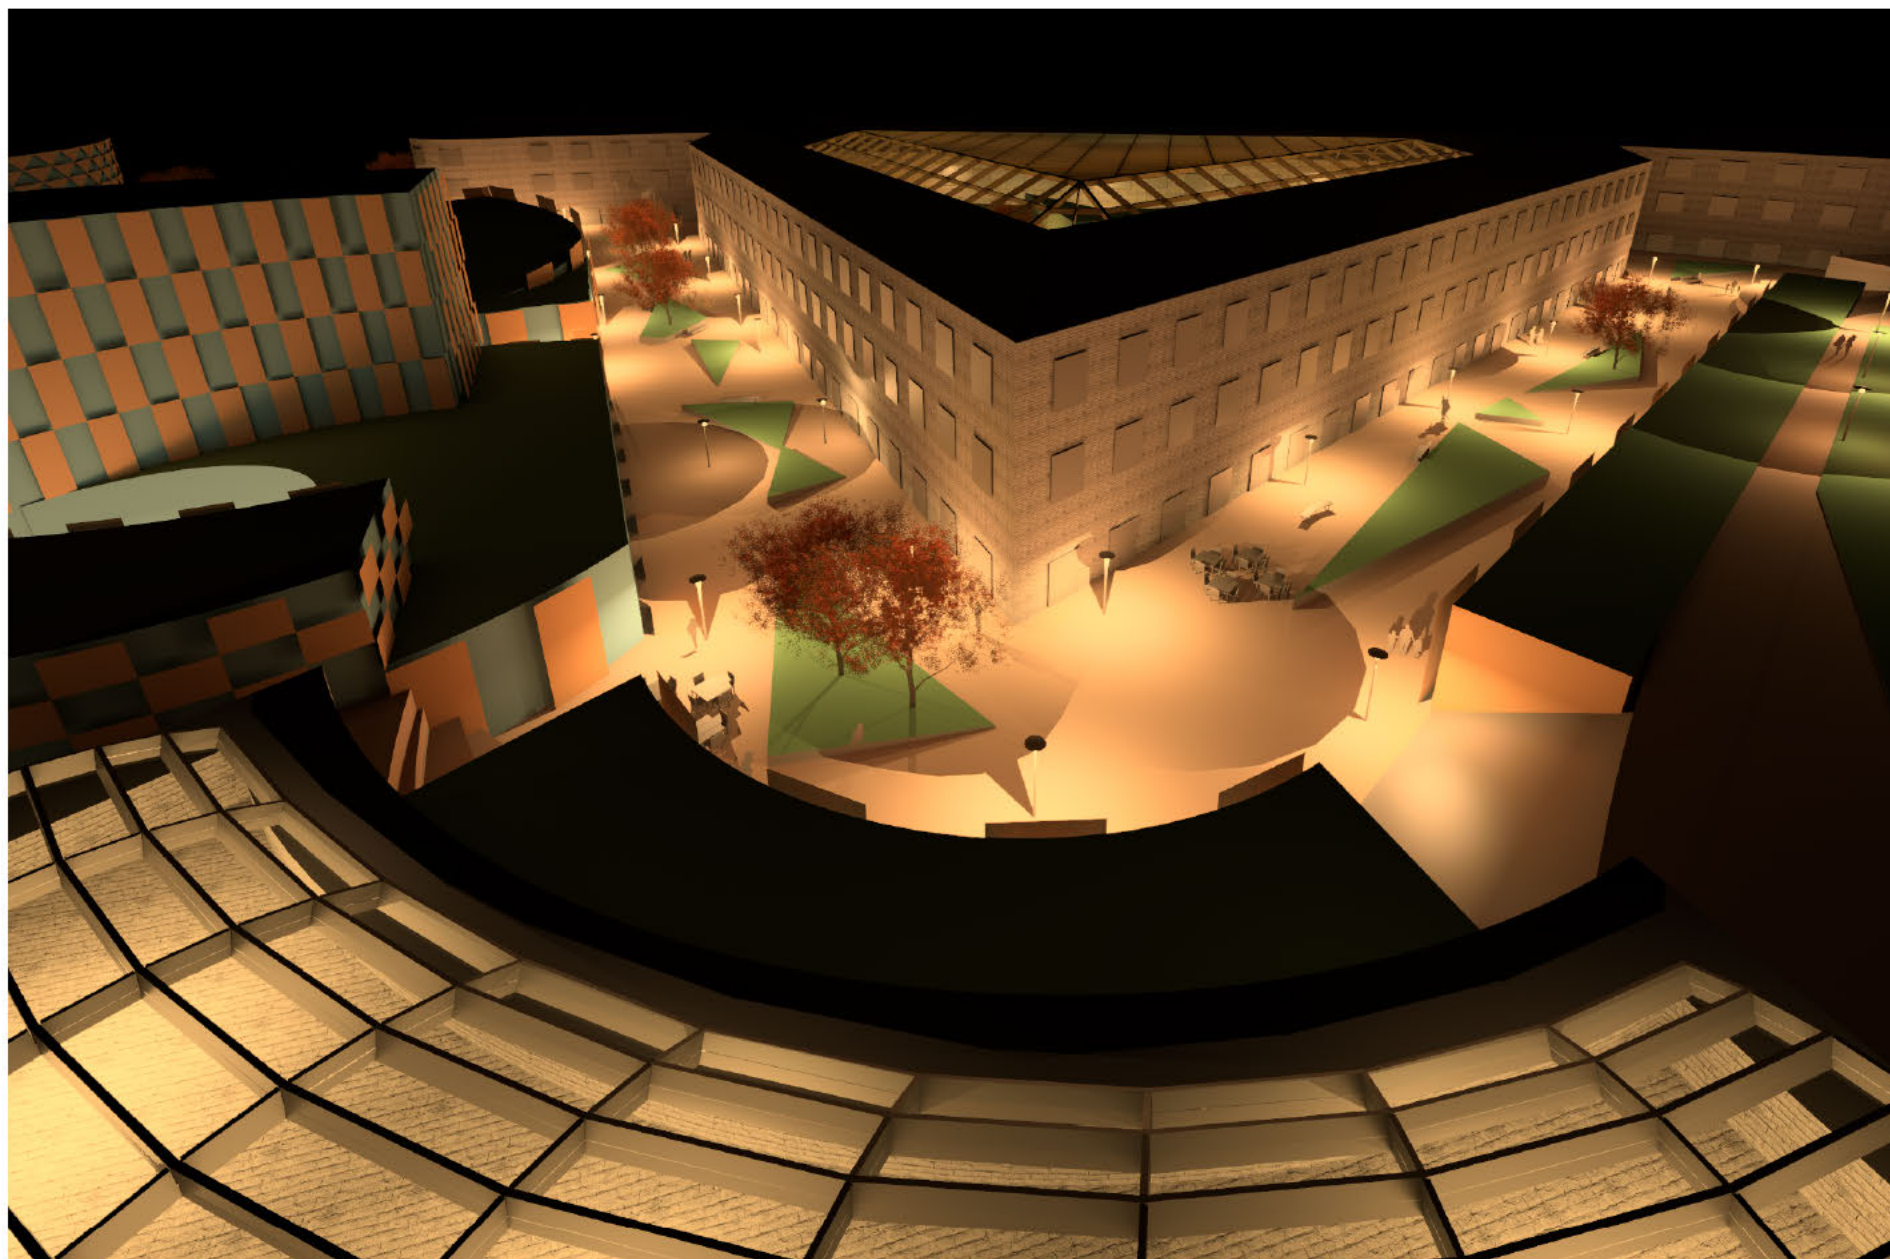

KALARANNA TN.2 JA 2A, TALLINN

PATAREI MEREKINDLUSE KINNISTUTE HOONESTUSESKIIS

JAANUAR 2013

ARHITEKTID M.AUNIN, M.KAHU

MEREKINDLUS

KALARANNA TN.2 JA 2A, TALLINN

PATAREI MEREKINDLUSE KINNISTUTE HOONESTUSESKIIS