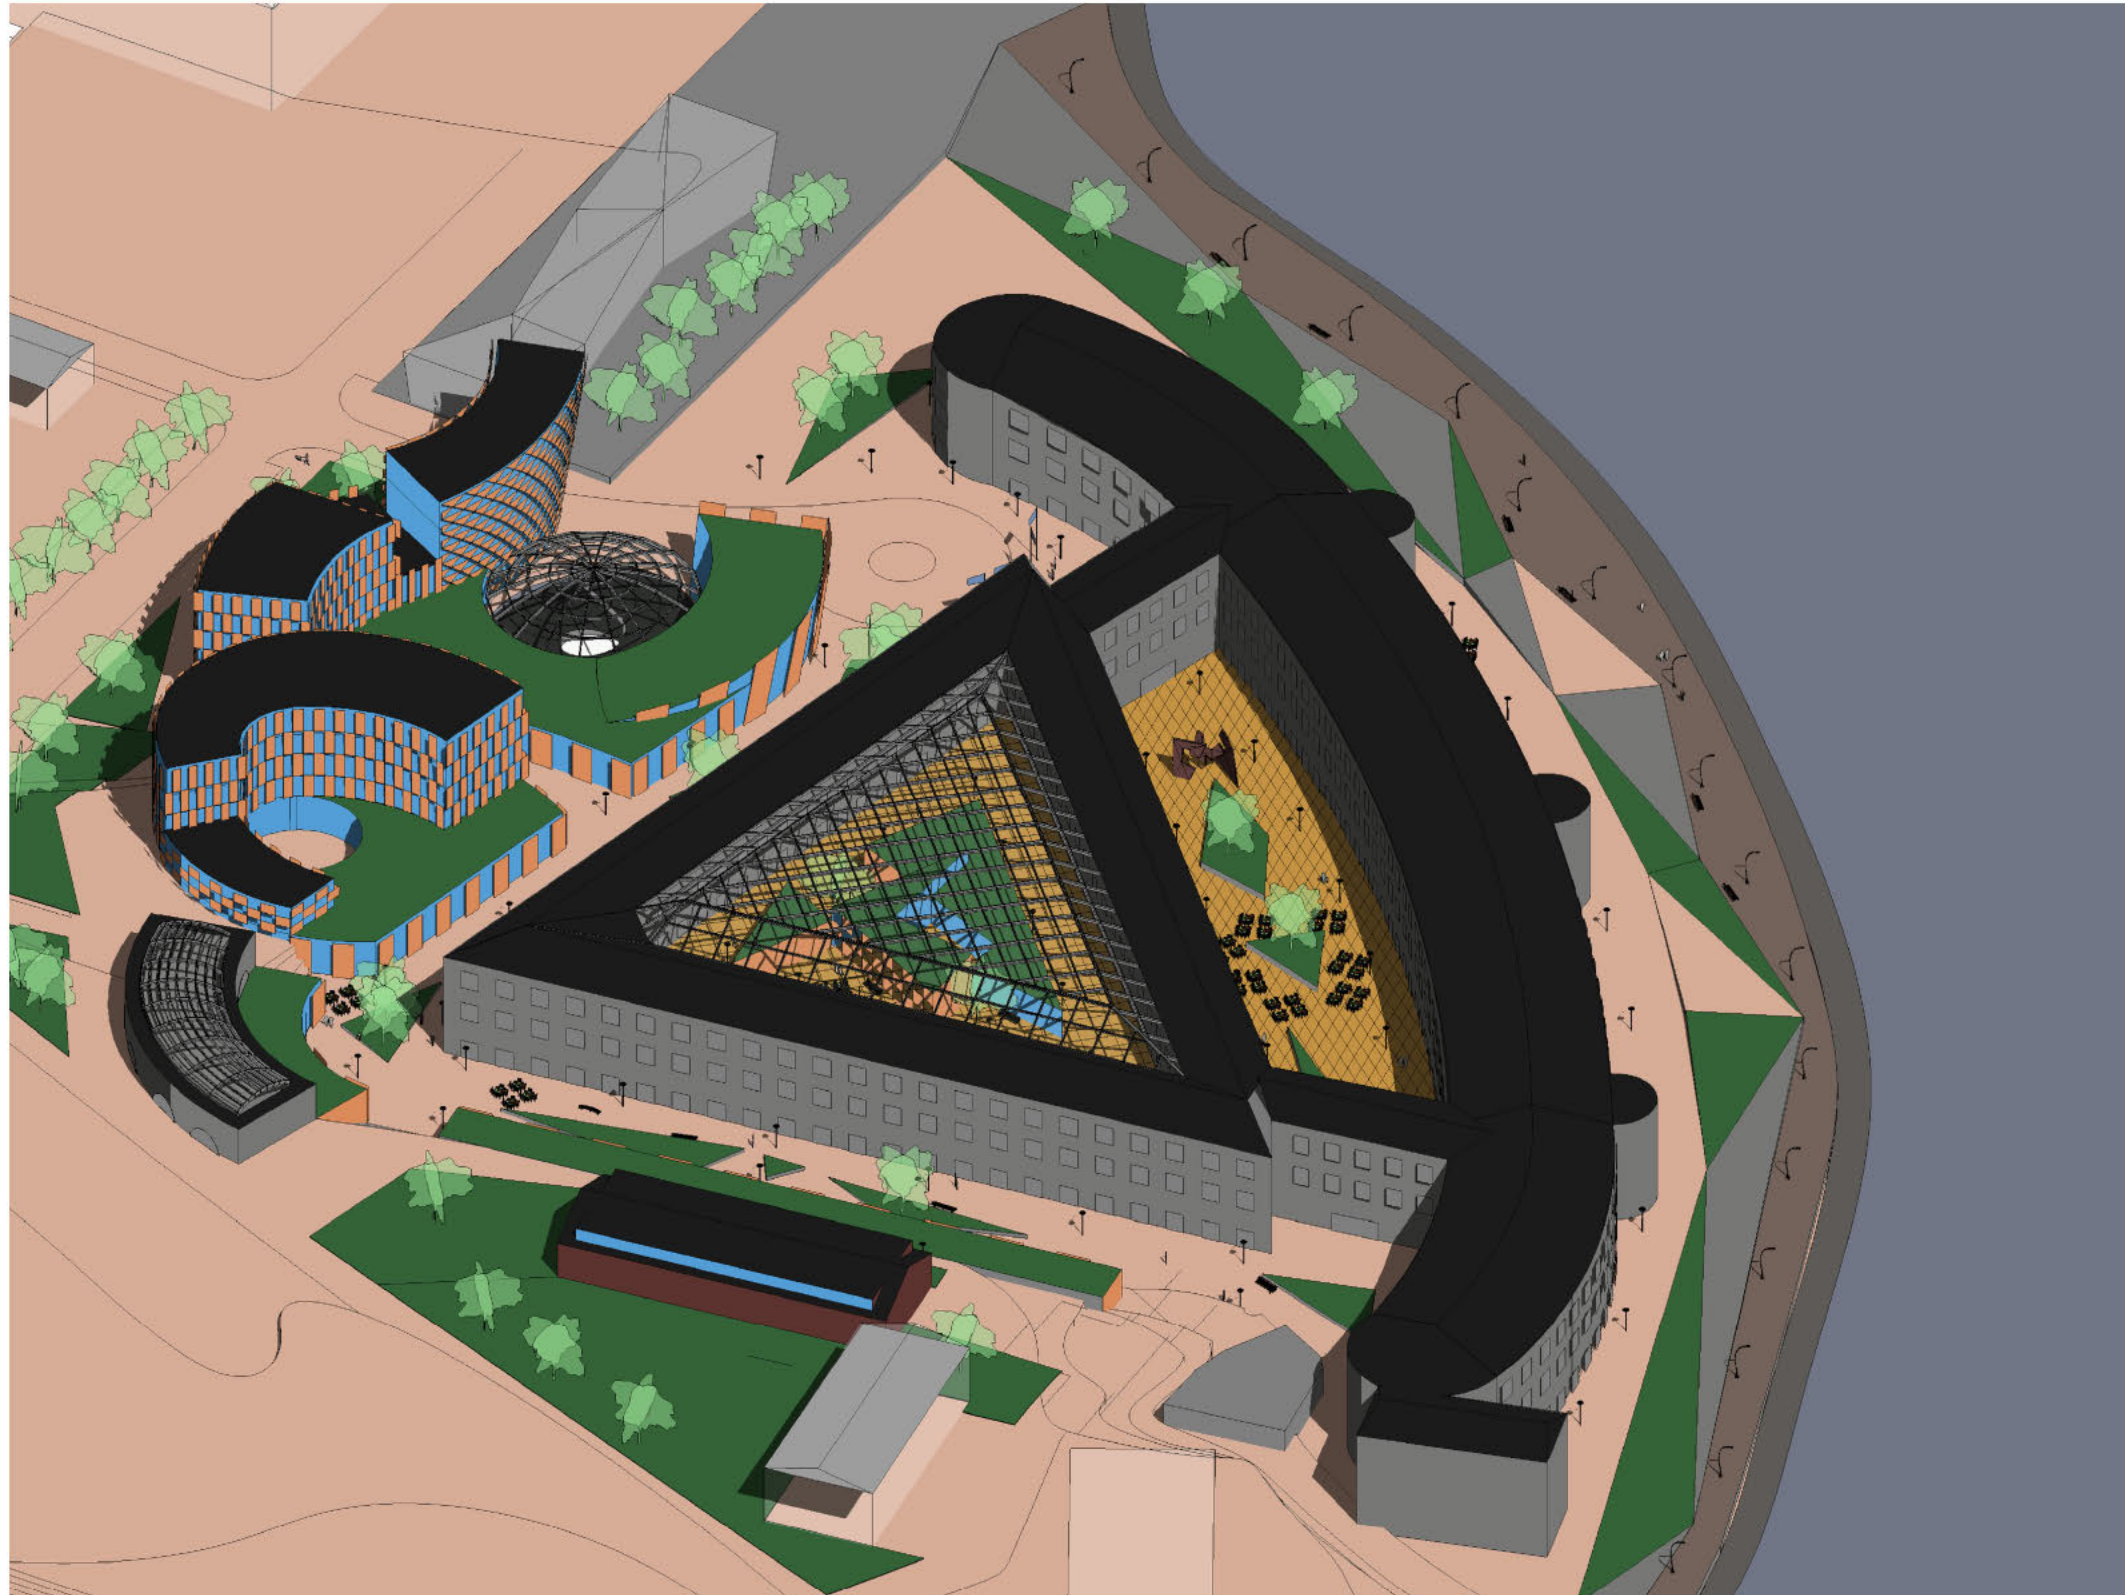

MEREKINDLUS

KALARANNA TN.2 JA 2A, TALLINN

PATAREI MEREKINDLUSE KINNISTUTE HOONESTUSESKIIS

JAANUAR 2013

ARHITEKTID M.AUNIN, M.KAHU

MEREKINDLUS

KALARANNA TN.2 JA 2A, TALLINN

PATAREI MEREKINDLUSE KINNISTUTE HOONESTUSESKIIS