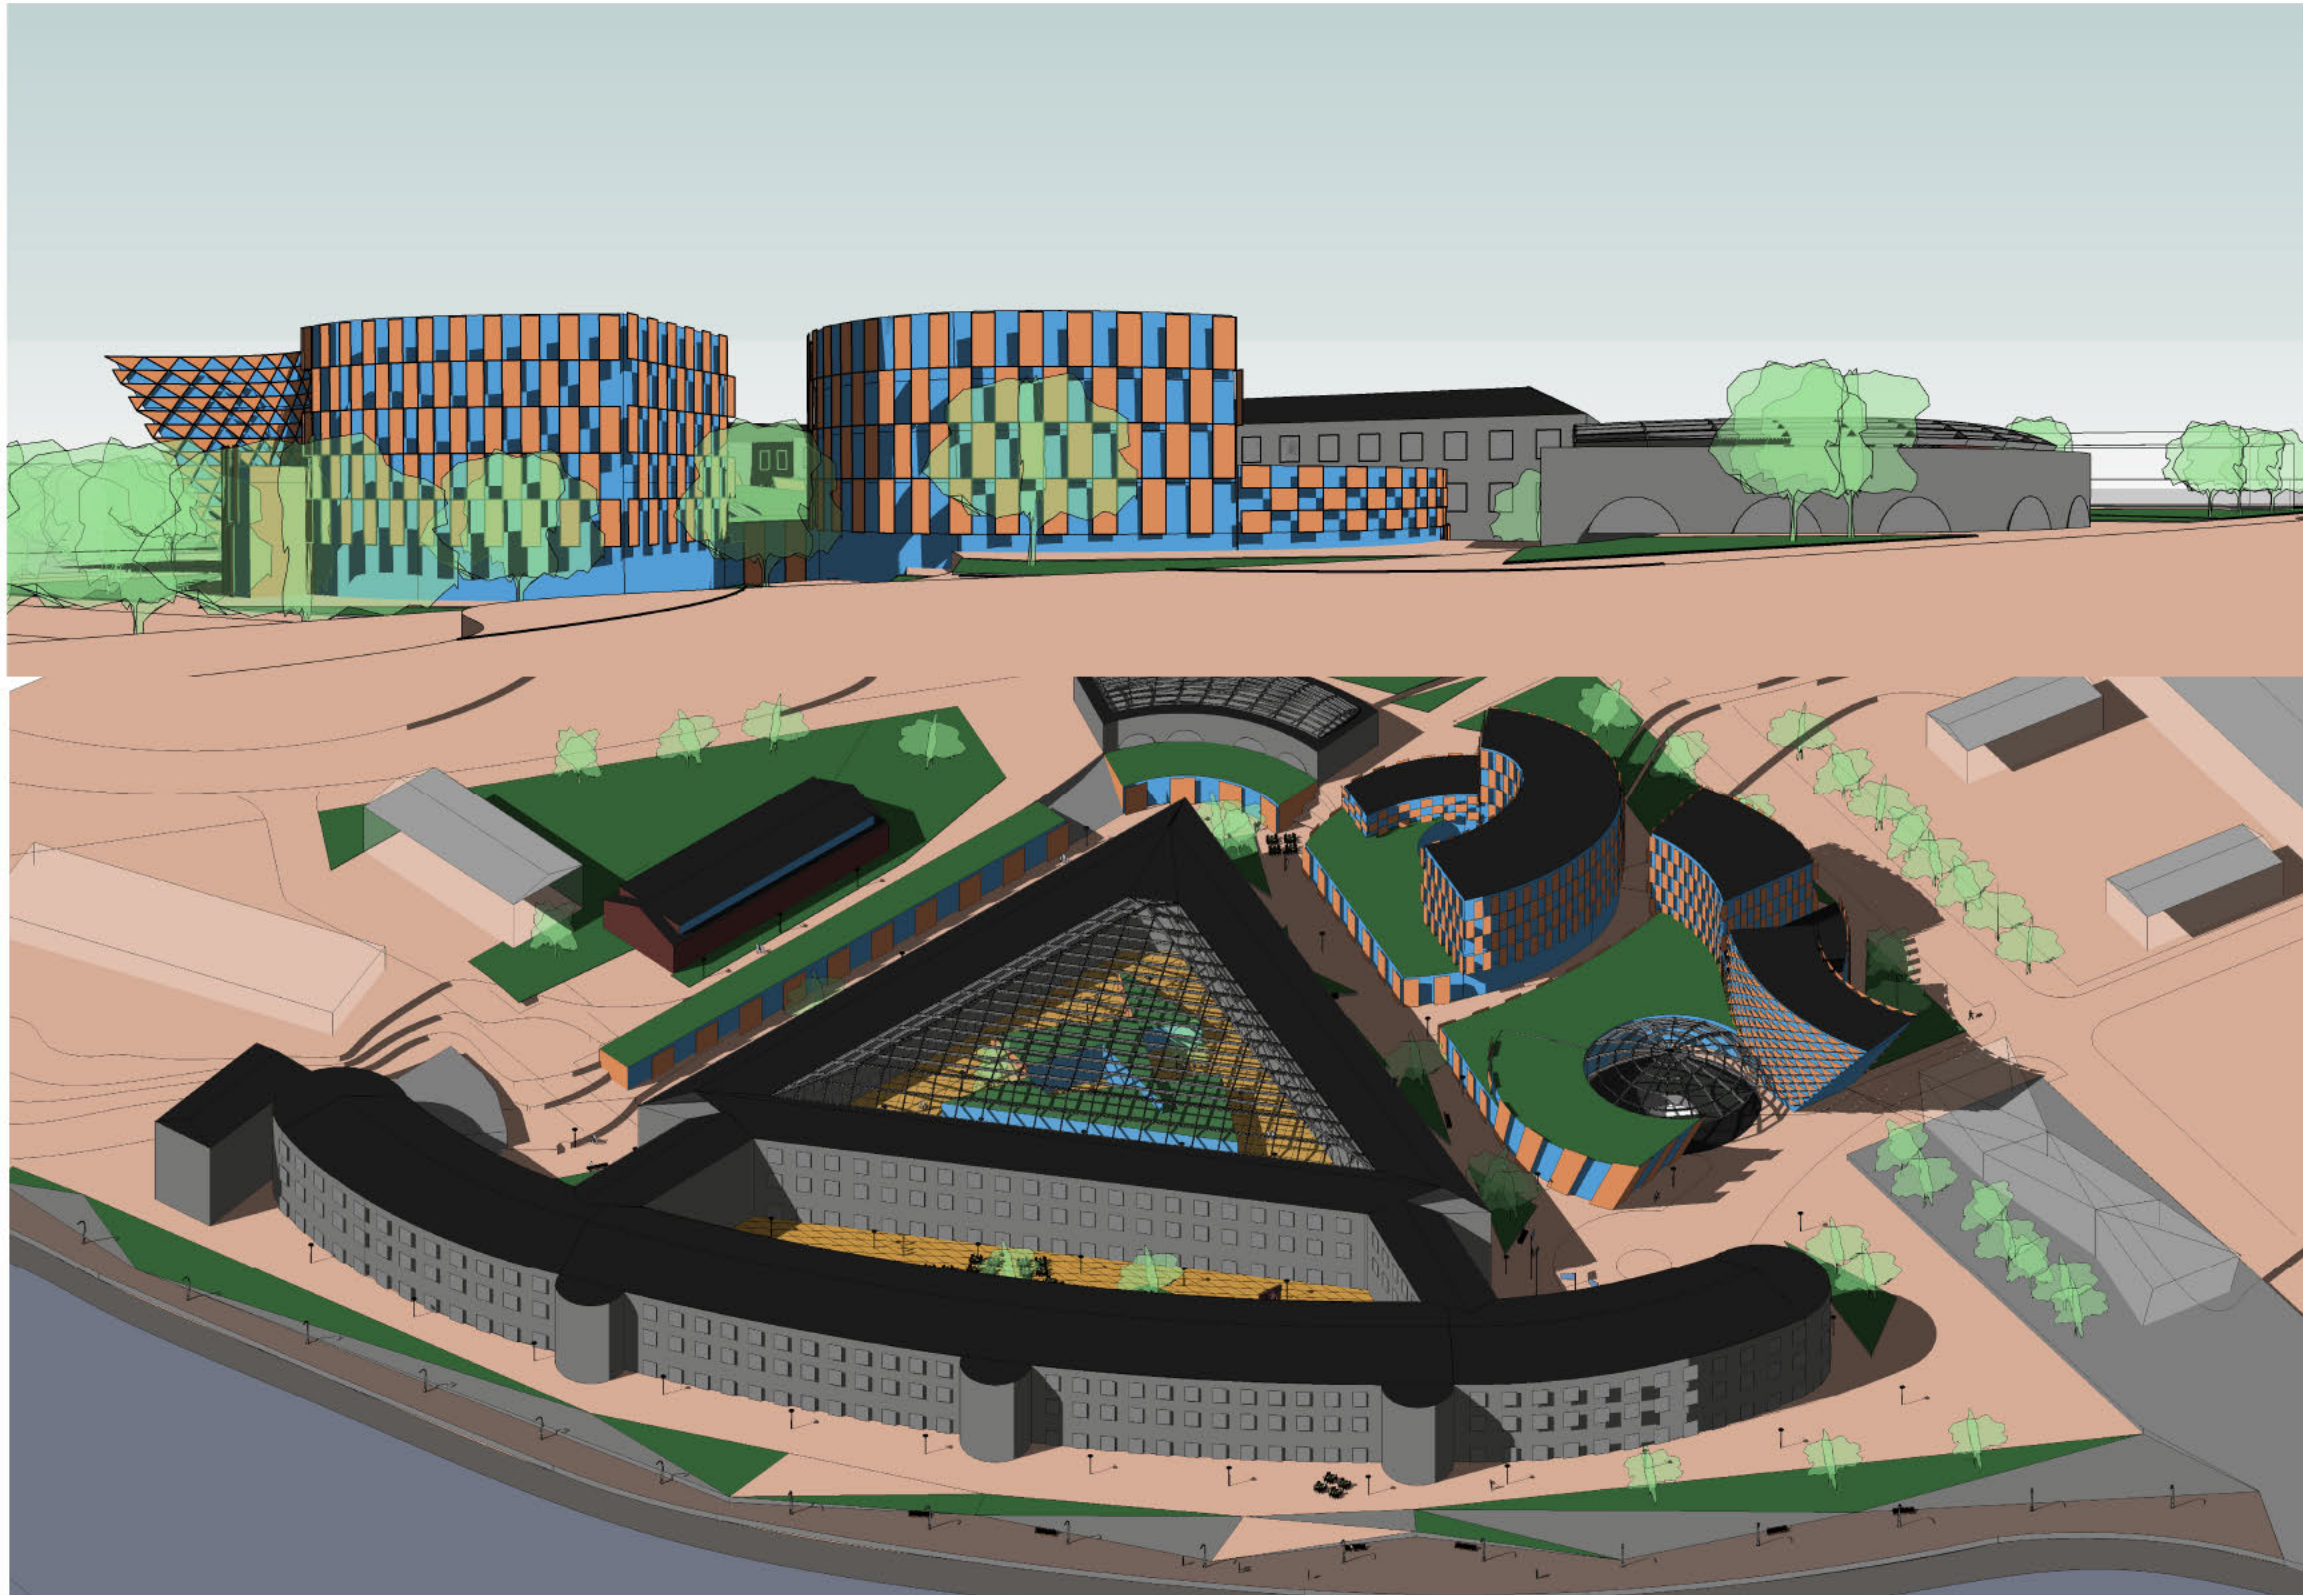

MEREKINDLUS

KALARANNA TN.2 JA 2A, TALLINN

PATAREI MEREKINDLUSE KINNISTUTE HOONESTUSESKIIS

JAANUAR 2013

ARHITEKTID M.AUNIN, M.KAHU