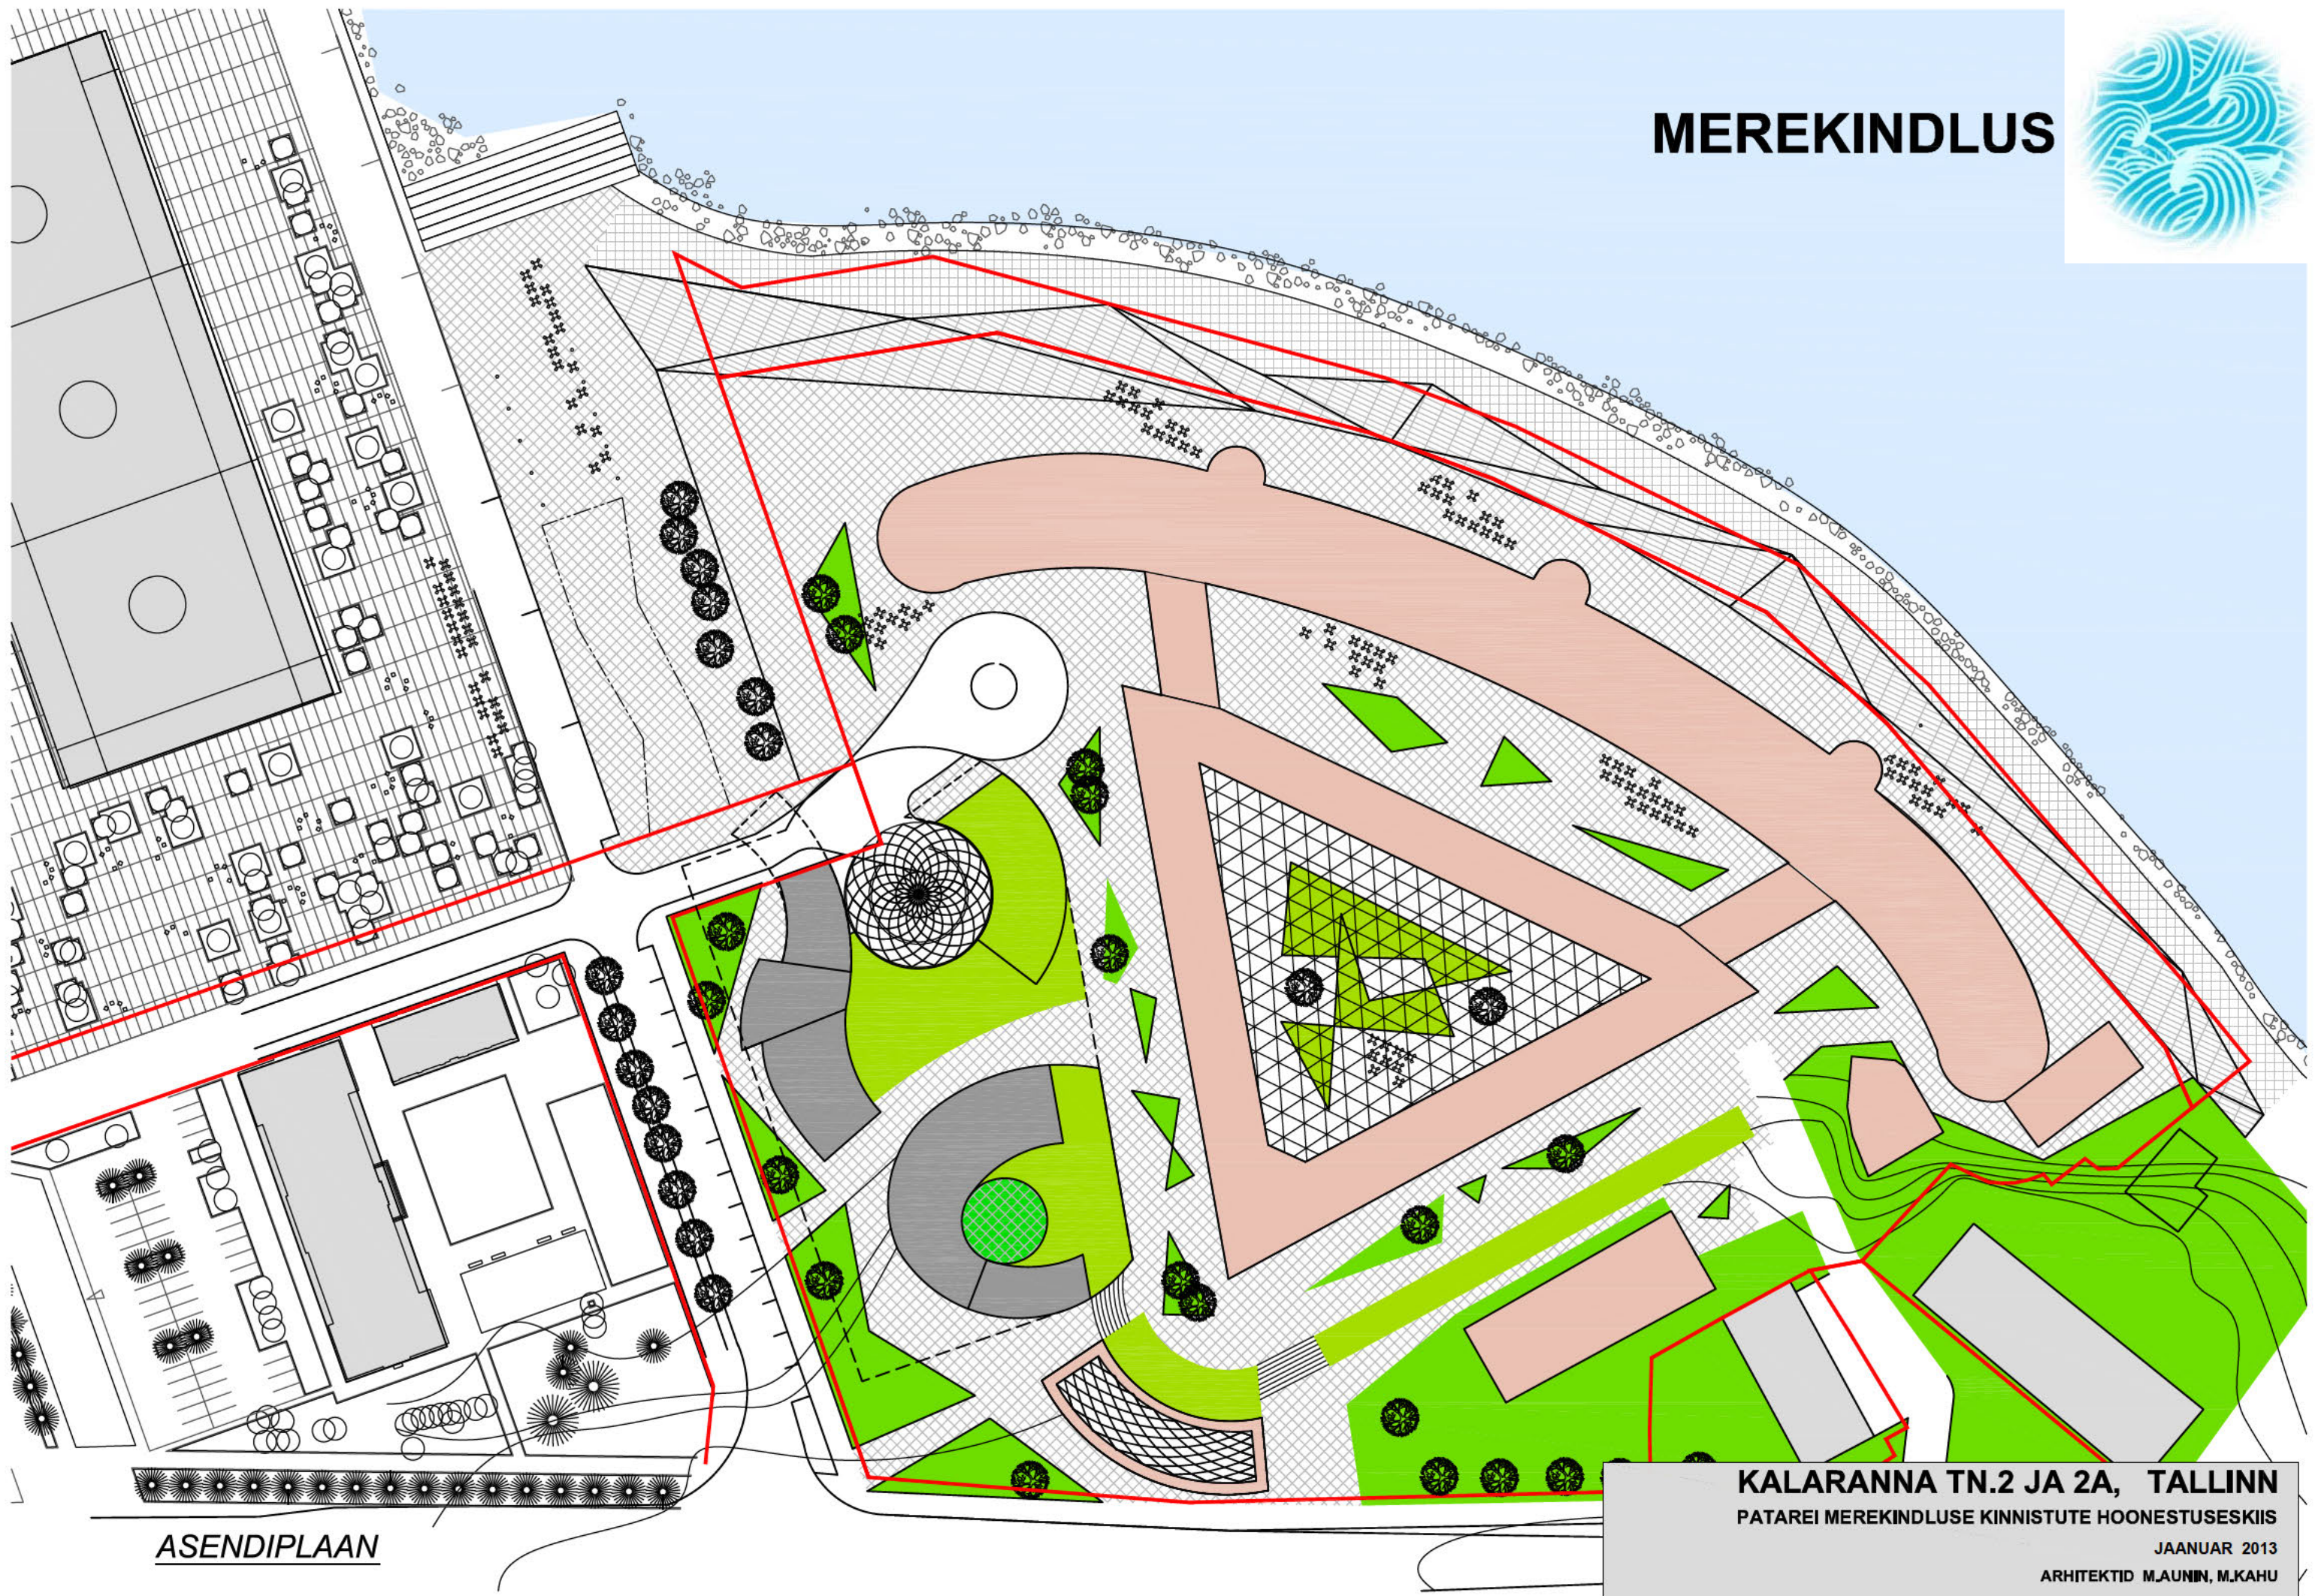

ASENDIPLAAN

KALARANNA TN.2 JA 2A, TALLINN

PATAREI MEREKINDLUSE KINNISTUTE HOONESTUSESKIIS

JAANUAR 2013

ARHITEKTID M.AUNIN, M.KAHU

MEREKINDLUS

-1.KORRUS

PARKLA- 170KOHTA