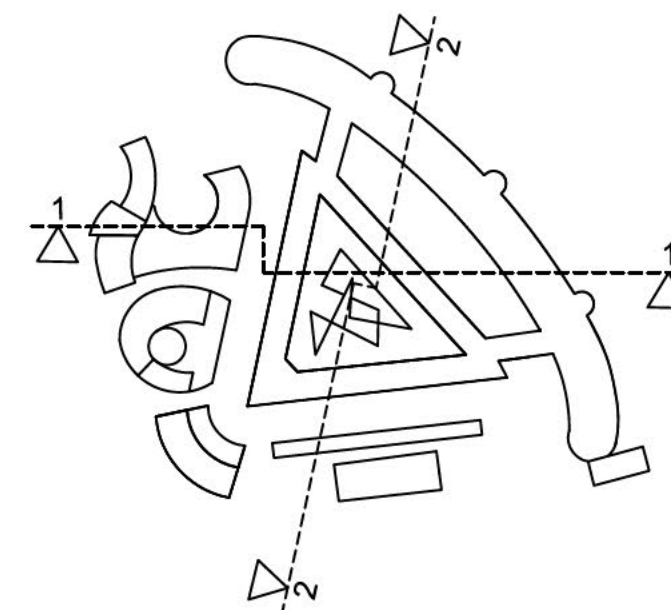

vesilennukite
angaarid

MEREKINDLUS

patarei
merekindlus

abs.+19,70

±0,00=merepind

LÕIGE 2-2

abs.+19,70

patarei
merekindlus