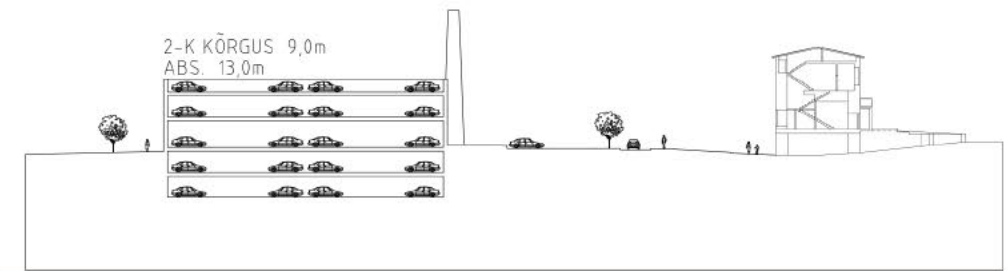

MEREKINDLUS

KEHTIV DETAILPLANEERING

KALARANNA TN.2 JA 2A, TALLINN

PATAREI MEREKINDLUSE KINNISTUTE HOONESTUSESKIIS

JAANUAR 2013

ARHITEKTID M.AUNIN, M.KAHU