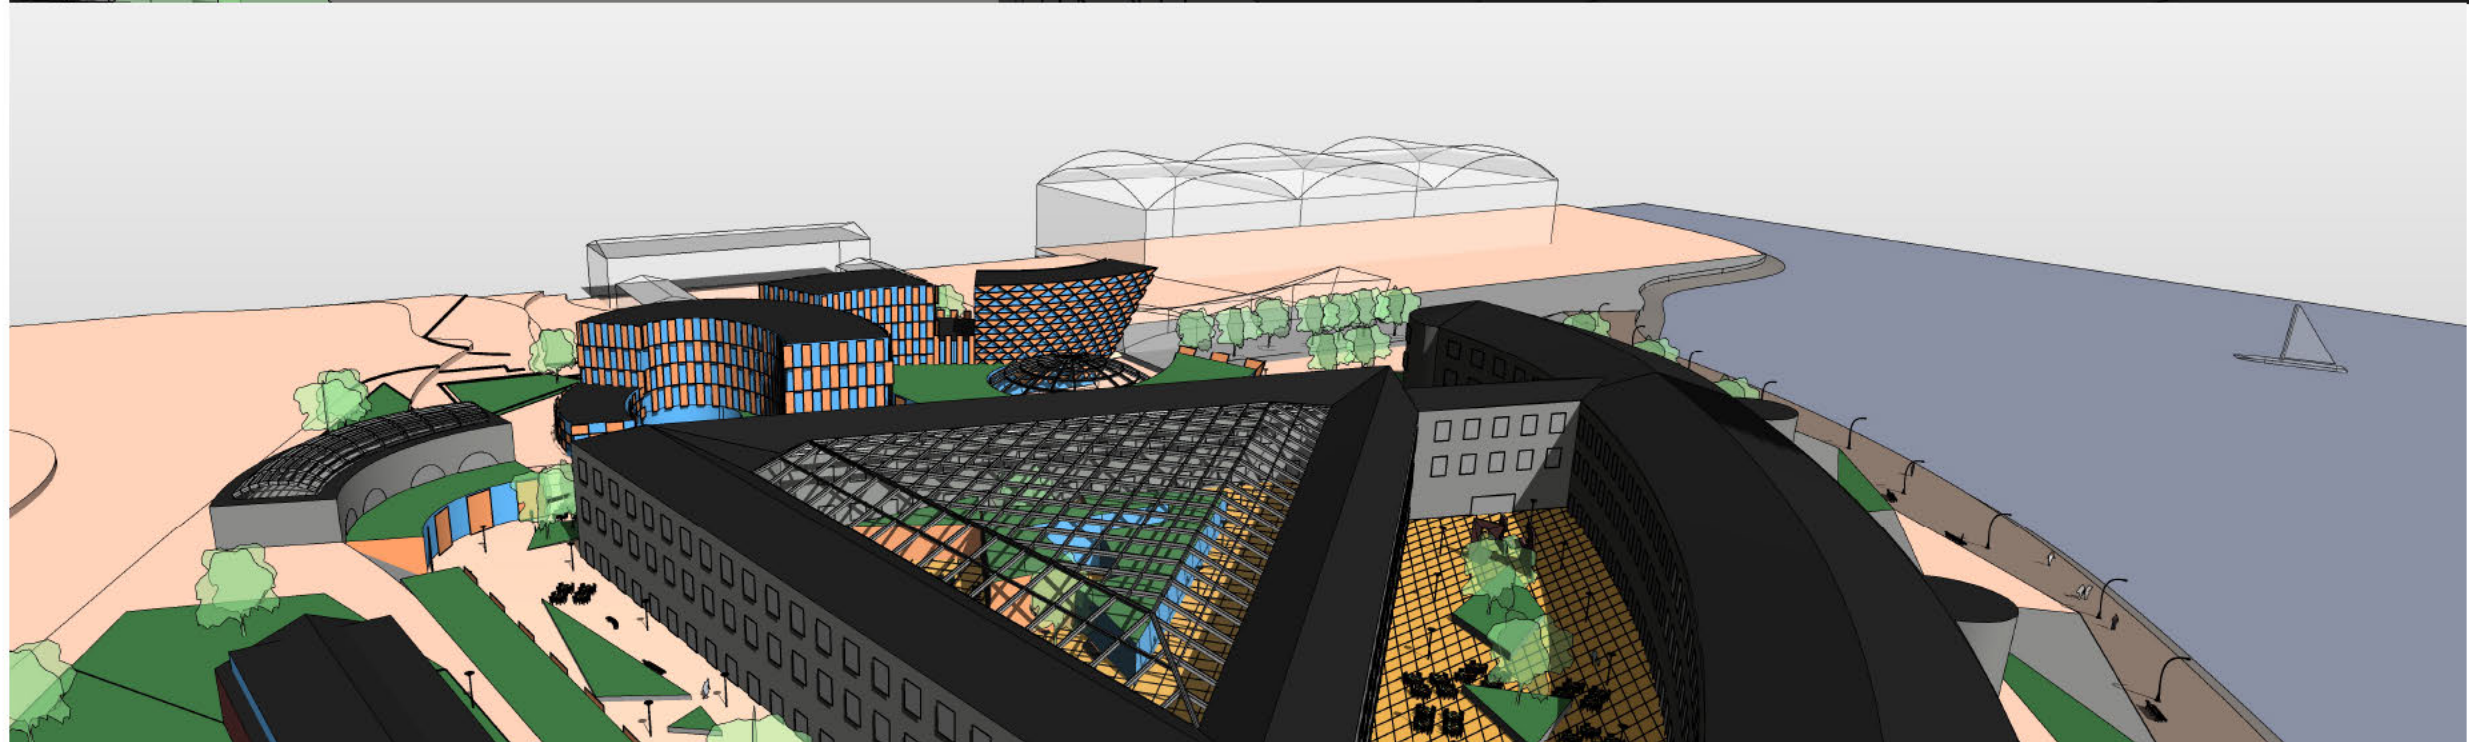

KALARANNA TN.2 JA 2A, TALLINN

PATAREI MEREKINDLUSE KINNISTUTE HOONESTUSESKIIS

JAANUAR 2013

ARHITEKTID M.AUNIN, M.KAHU

MEREKINDLUS

KALARANNA TN.2 JA 2A, TALLINN

PATAREI MEREKINDLUSE KINNISTUTE HOONESTUSESKIIS