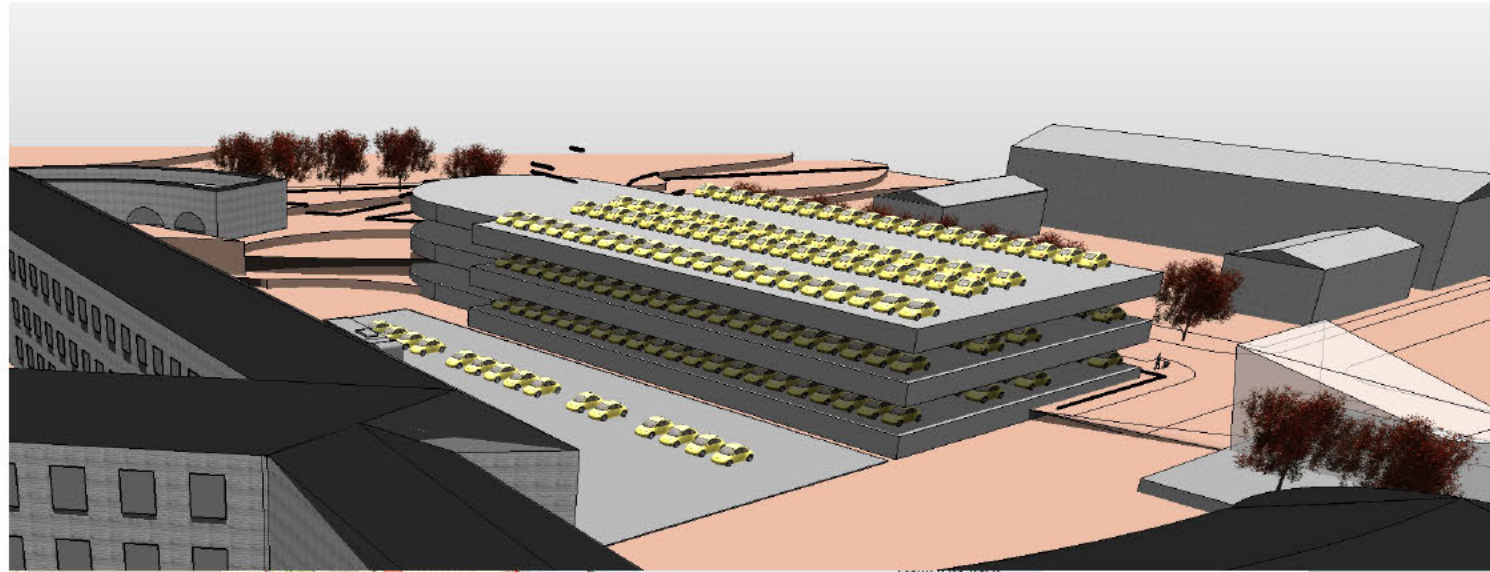

MEREKINDLUS

KALARANNA TN.2 JA 2A, TALLINN

PATAREI MEREKINDLUSE KINNISTUTE HOONESTUSESKIIS

JAANUAR 2013

ARHITEKTID : M.AUNIN, M.KAHU

MEREKINDLUS

KEHTIV DETAILPLANEERING

KALARANNA TN.2 JA 2A, TALLINN