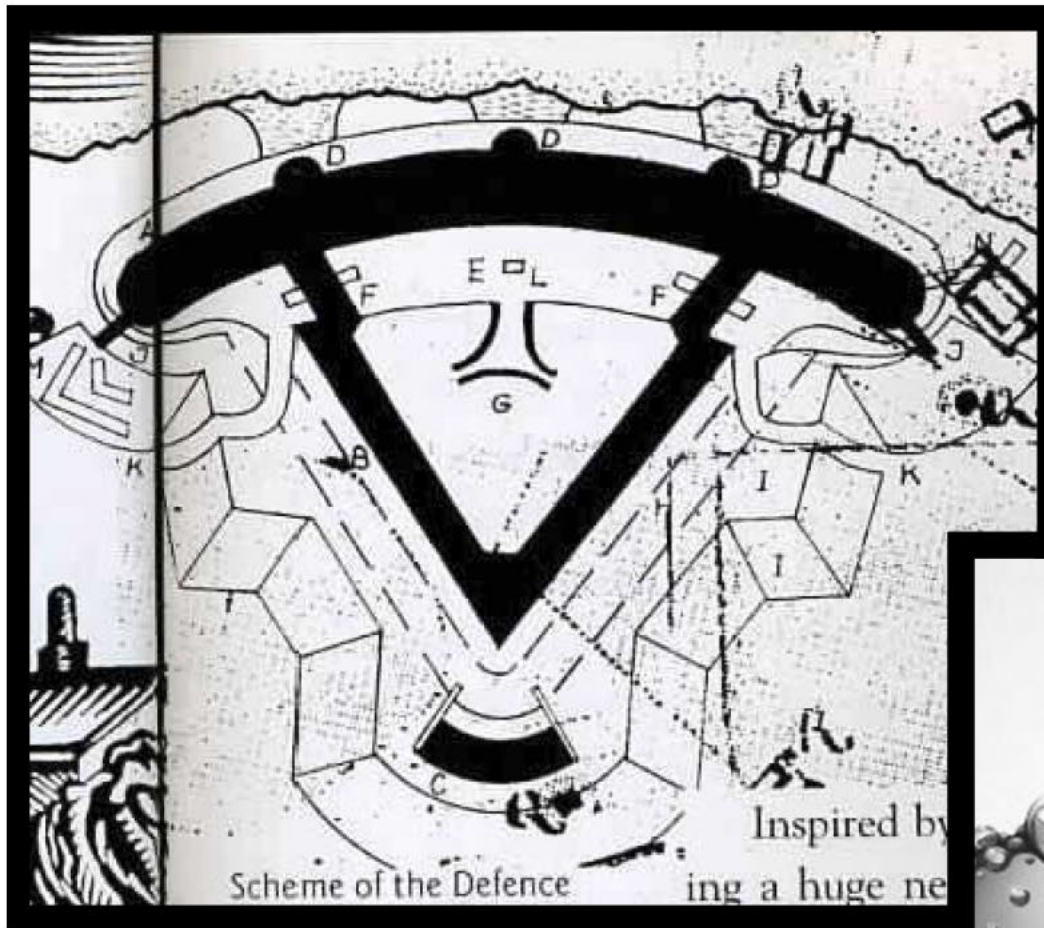

PATAREI MEREKINDLUSE KINNISTUTE HOONESTUSESKIIS

JAANUAR 2013

ARHITEKTID M.AUNIN, M.KAHU

MEREKINDLUS

INSPIRATSIOONI ALLIKAKS
ON KINDLUSE MULDVALLID
NING MERELAINED-MULLID

SISUKORD:

- SITUATSIOONISEKEEM
- LOGISTILINE LIGIPÄÄS
- 3D-ILUPILDID
- AKSONOMEETRIAD
- NÄITED
- ASENDIPLAAN
- -1.KORRUSE PLAAN
- 1.KORRUSE PLAAN
- 2.KORRUSE PLAAN
- 3-5. KORRUSE PLAAN
- LÕIKED
- NÄITAJAD