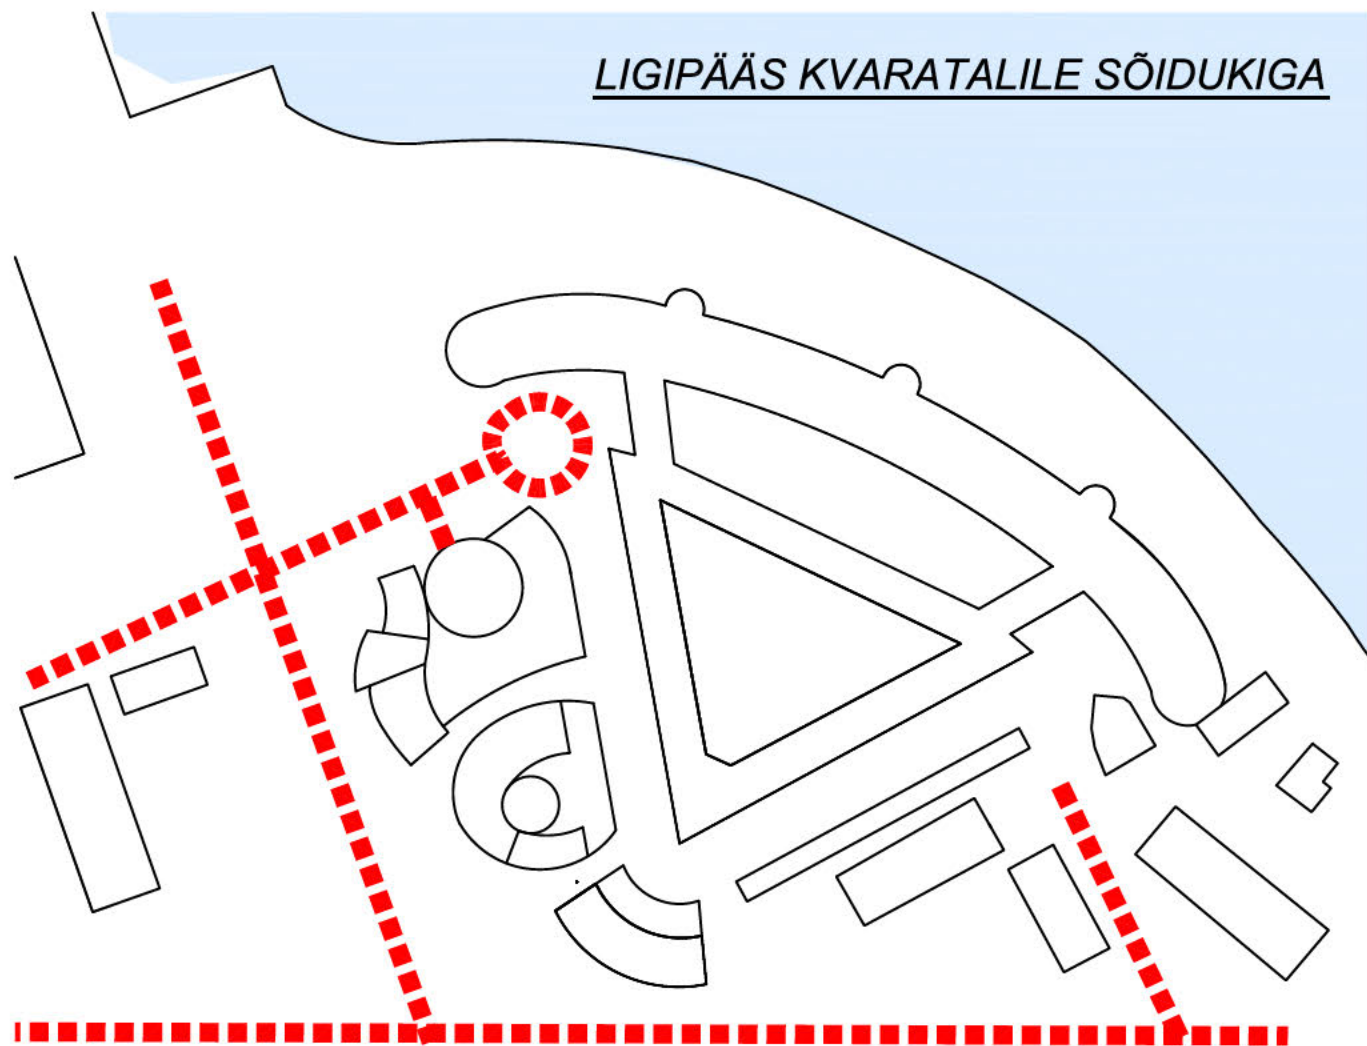

MEREKINDLUS

SITUATSIOONISKEEM

KALARANNA TN.2 JA 2A, TALLINN

PATAREI MEREKINDLUSE KINNISTUTE HOONESTUSESKIIS

JAANUAR 2013

ARHITEKTID M.AUNIN, M.KAHU

LIGIPÄÄS KVARATALILE SÕIDUKIGA

LIGIPÄÄS KVARATALILE JALGSI