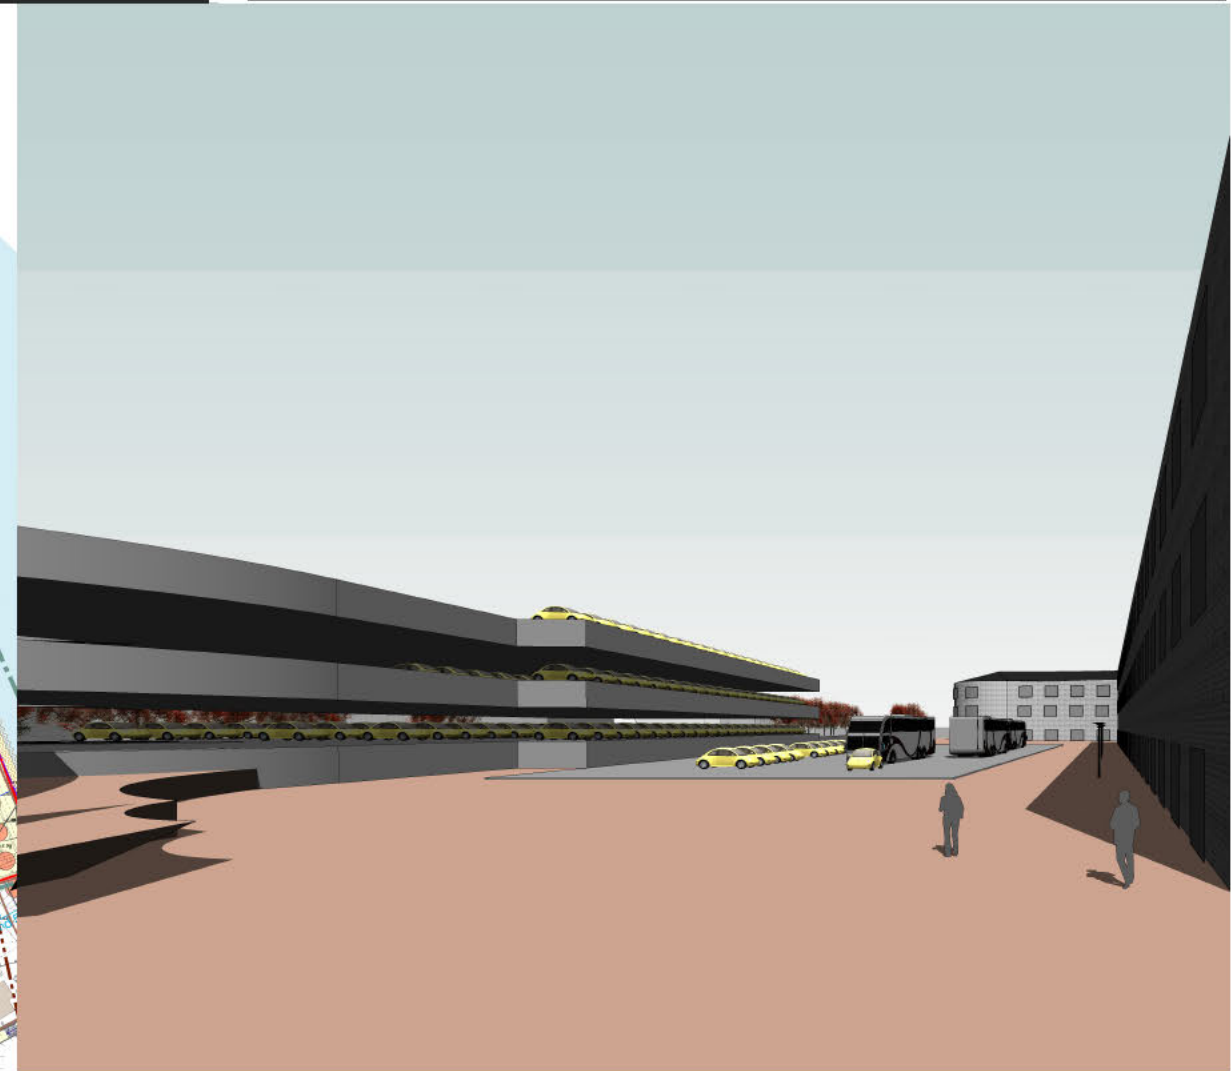

MEREKINDLUS

KEHTIV DETAILPLANEERING

KALARANNA TN.2 JA 2A, TALLINN

PATAREI MEREKINDLUSE KINNISTUTE HOONESTUSESKIIS

JAANUAR 2013

ARHITEKTID M.AUNIN, M.KAHU