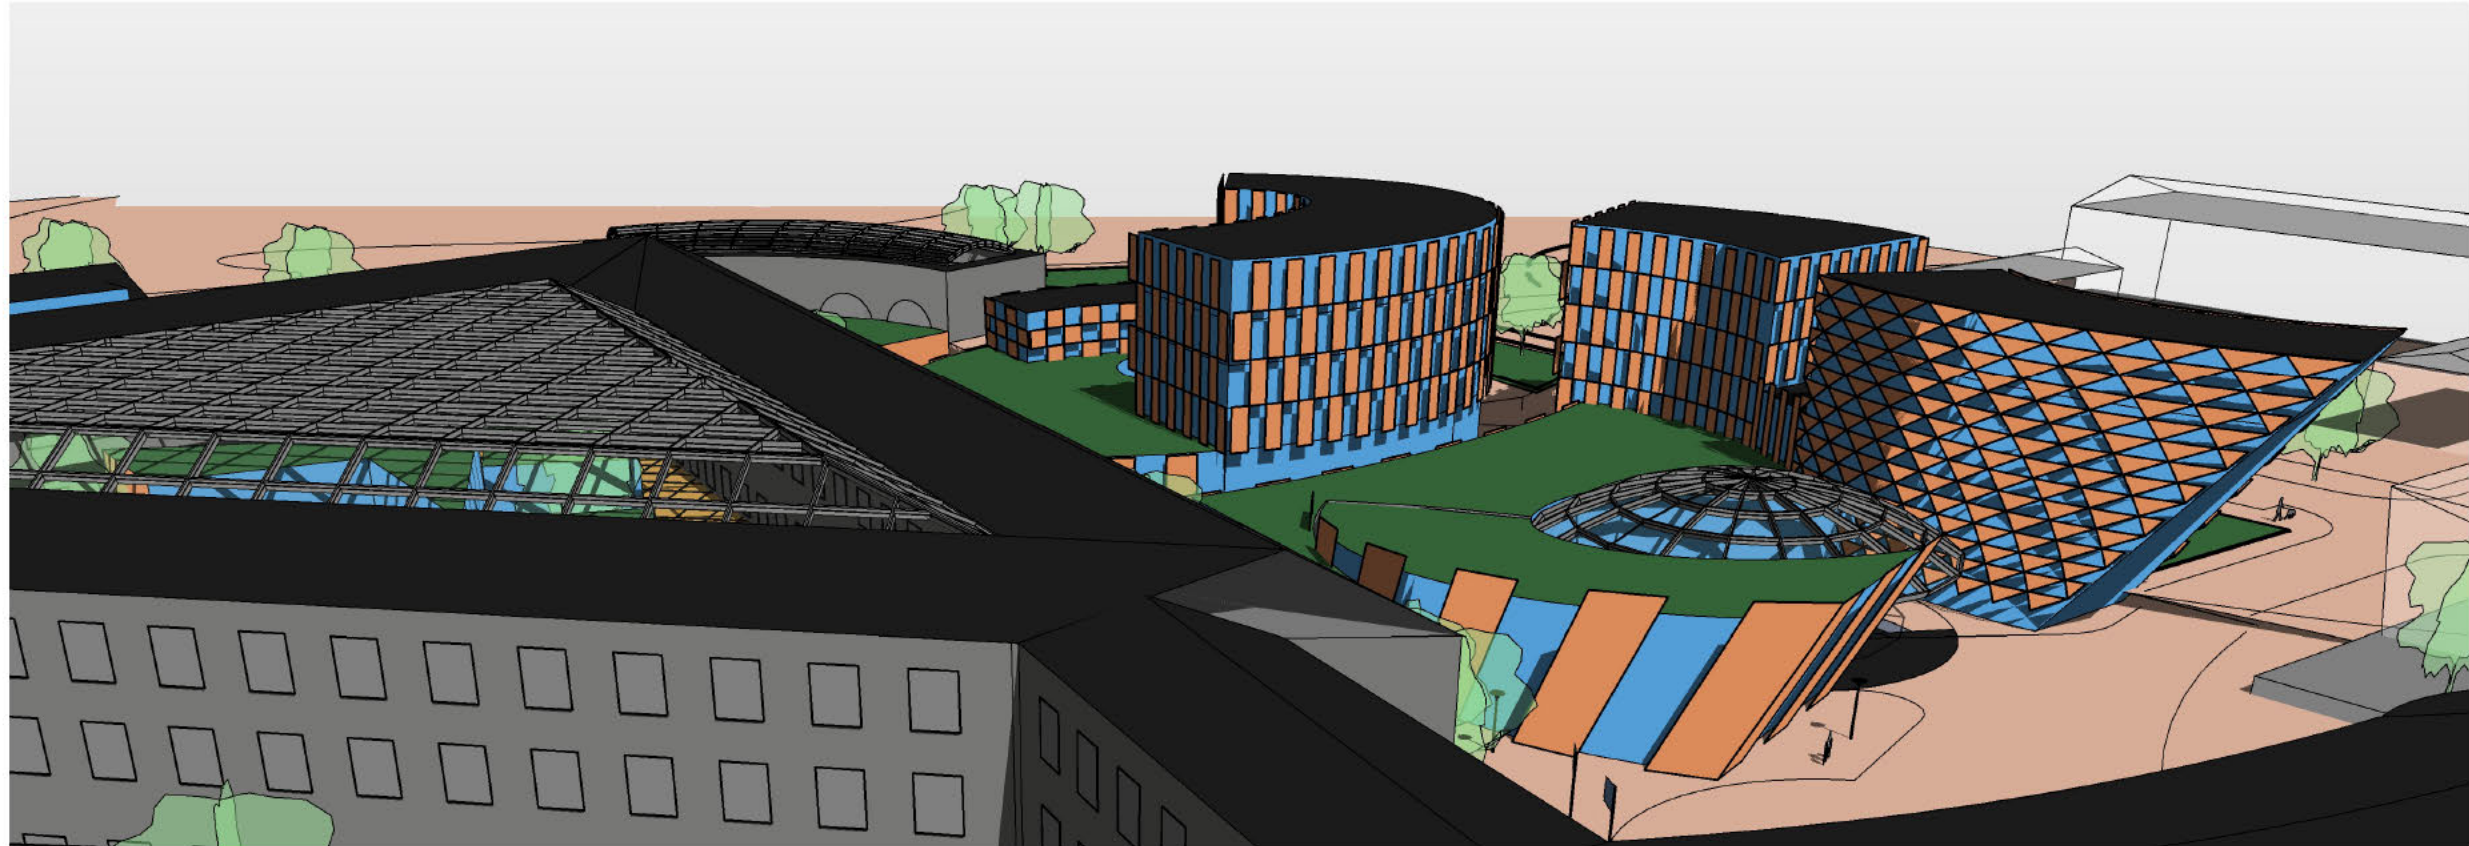

KALARANNA TN.2 JA 2A, TALLINN

PATAREI MEREKINDLUSE KINNISTUTE HOONESTUSESKIIS

JAANUAR 2013

ARHITEKTID M.AUNIN, M.KAHU

MEREKINDLUS

KALARANNA TN.2 JA 2A, TALLINN

PATAREI MEREKINDLUSE KINNISTUTE HOONESTUSESKIIS